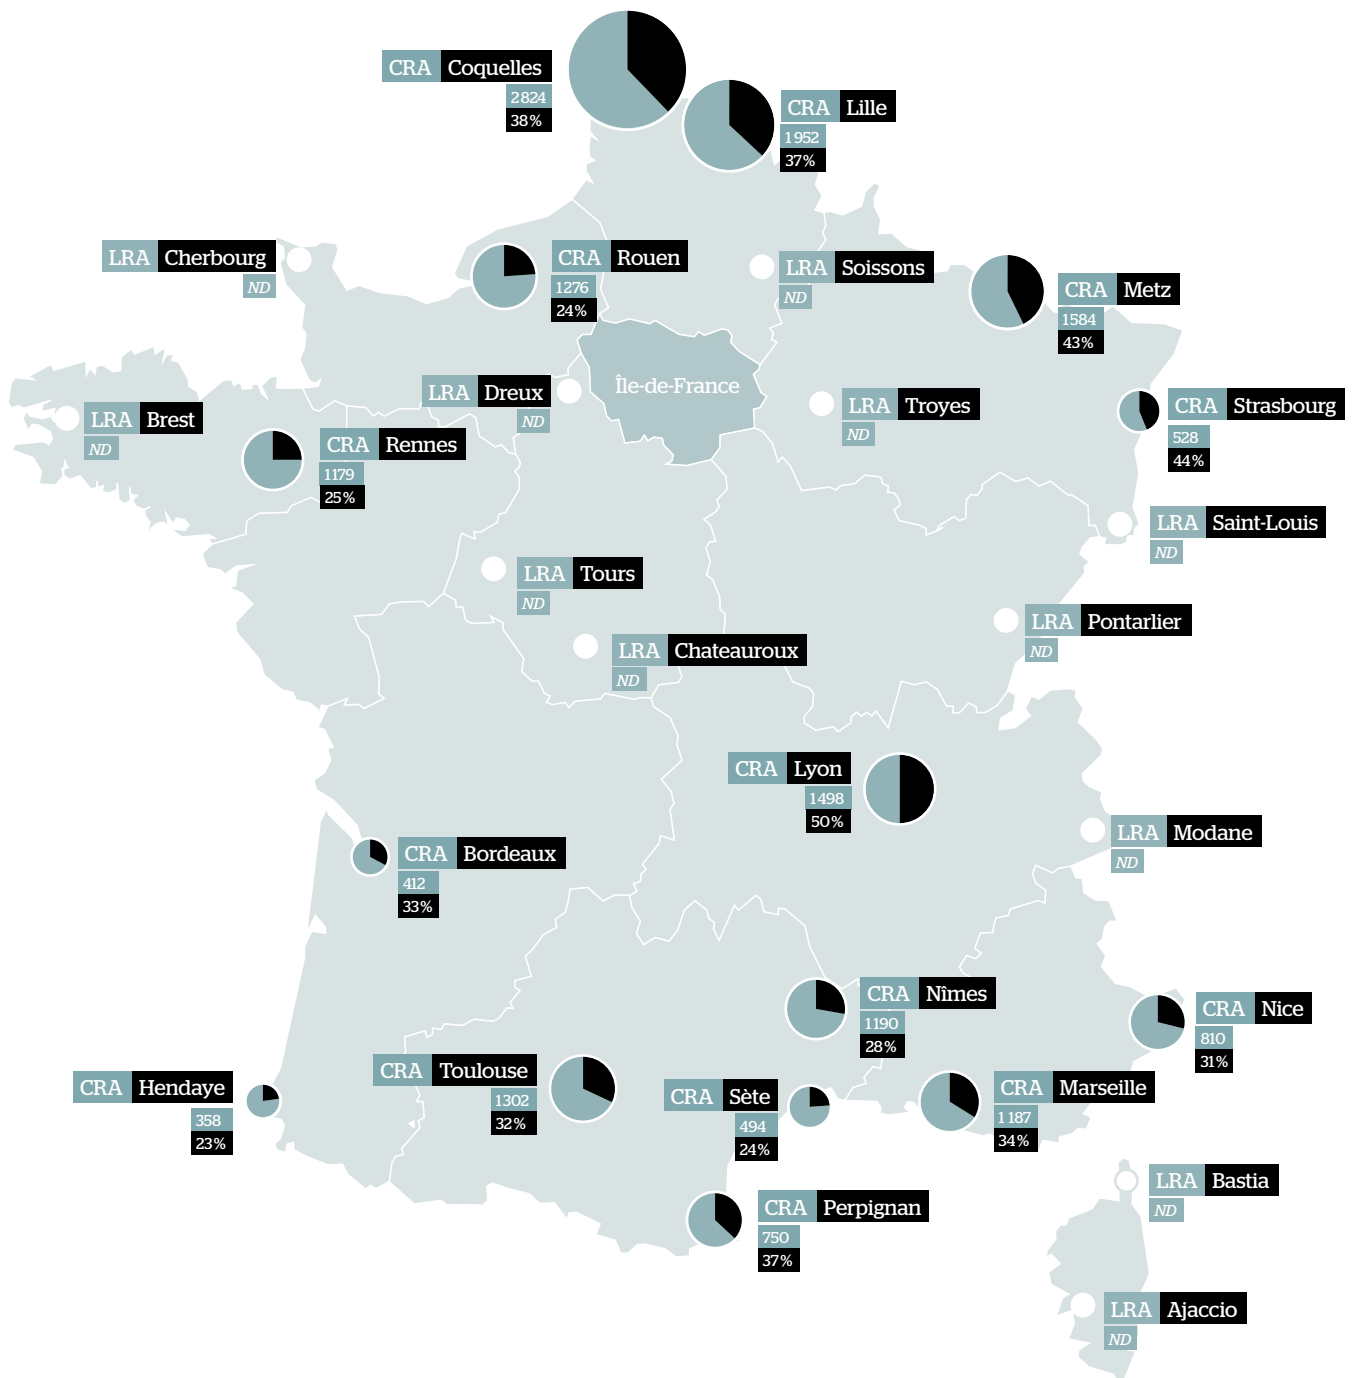

# LA RÉTENTION EN FRANCE EN 2018

## Personnes enfermées et éloignées par CRA

1069 Nombre de placements en 2018.

40% Taux d'éloignement par rapport au nombre de placements.

ND Nombre de personnes enfermées et éloignées en 2018 non disponibles pour les LRA.

## ÎLE-DE-FRANCE

## SAINT-MARTIN