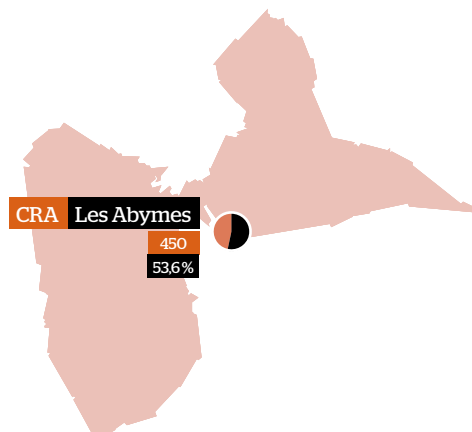

LA RÉTENTION EN FRANCE EN 2019

Personnes enfermées et éloignées par CRA

1069 Nombre de placements en 2019.

40% Taux d'éloignement par rapport au nombre de placements.

ND

Nombre de personnes enfermées et éloignées en 2019 non disponibles pour les LRA.

ÎLE-DE-FRANCE

GUYANE

SAINT-MARTIN

MAYOTTE

GUADELOUPE

MARTINIQUE

RÉUNION