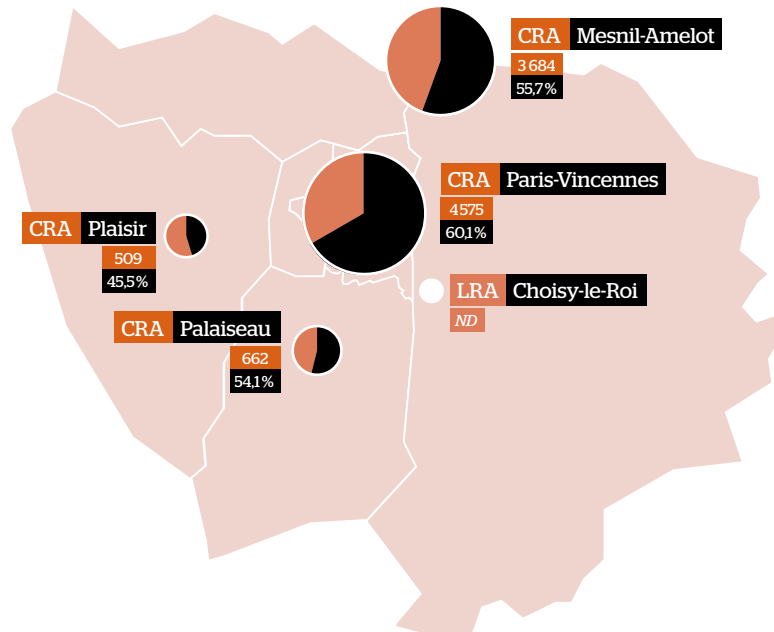

LA RÉTENTION EN FRANCE EN 2019

Personnes enfermées et éloignées par CRA

1069 Nombre de placements en 2019.

40% Taux d'éloignement par rapport au nombre de placements.

ND

Nombre de personnes enfermées et éloignées en 2019 non disponibles pour les LRA.

ÎLE-DE-FRANCE

GUYANE

SAINT-MARTIN

MAYOTTE

GUADELOUPE

MARTINIQUE

RÉUNION