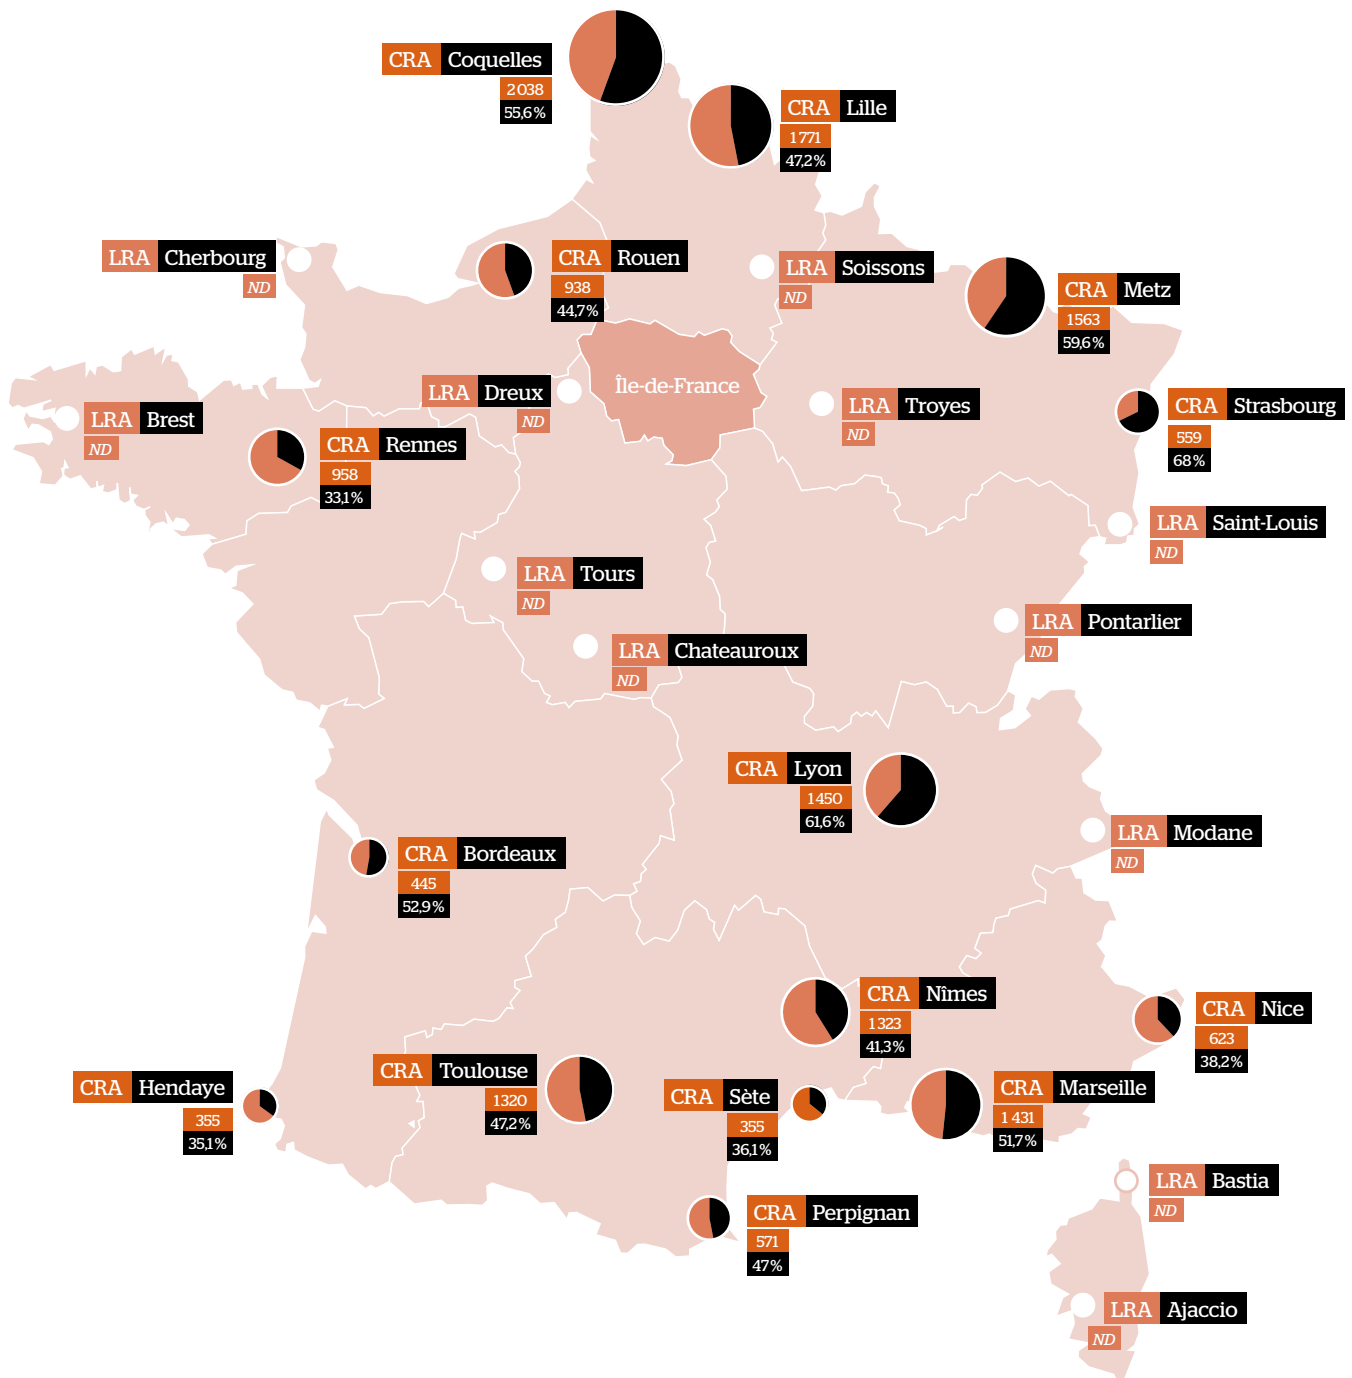

LA RÉTENTION EN FRANCE EN 2019

Personnes enfermées et éloignées par CRA

1069 Nombre de placements en 2019.

40% Taux d'éloignement par rapport au nombre de placements.

ND

Nombre de personnes enfermées et éloignées en 2019 non disponibles pour les LRA.

ÎLE-DE-FRANCE

GUYANE

SAINT-MARTIN

MAYOTTE

GUADELOUPE

MARTINIQUE

RÉUNION