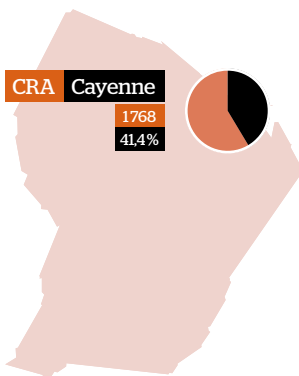

LA RÉTENTION EN FRANCE EN 2019

Personnes enfermées et éloignées par CRA

1069 Nombre de placements en 2019.

40% Taux d'éloignement par rapport au nombre de placements.

ND

Nombre de personnes enfermées et éloignées en 2019 non disponibles pour les LRA.

ÎLE-DE-FRANCE

GUYANE

SAINT-MARTIN

MAYOTTE

GUADELOUPE

MARTINIQUE

RÉUNION