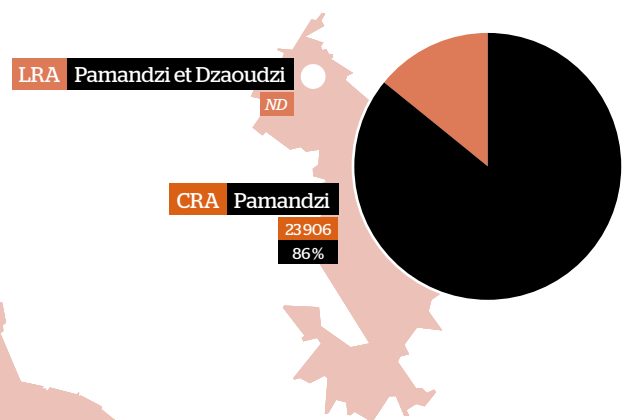

LA RÉTENTION EN FRANCE EN 2019

Personnes enfermées et éloignées par CRA

1069 Nombre de placements en 2019.

40% Taux d'éloignement par rapport au nombre de placements.

ND

Nombre de personnes enfermées et éloignées en 2019 non disponibles pour les LRA.

ÎLE-DE-FRANCE

GUYANE

SAINT-MARTIN

MAYOTTE

GUADELOUPE

MARTINIQUE

RÉUNION