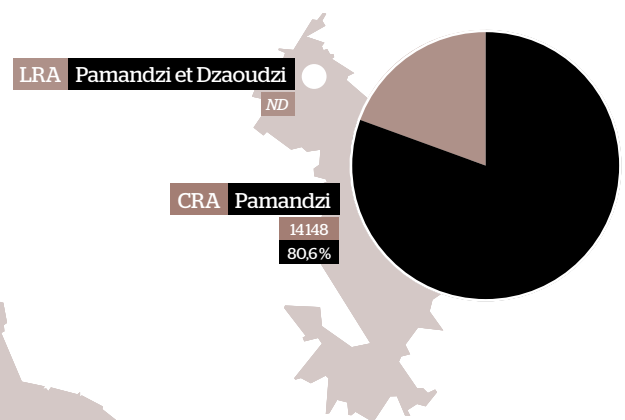

LA RÉTENTION EN FRANCE EN 2020

Personnes enfermées et éloignées par CRA

1069 Nombre de placements en 2020.

40% Taux d'éloignement par rapport au nombre de placements.

ND Nombre de personnes enfermées et éloignées en 2020 non disponibles pour les LRA.

 CRA en construction

ÎLE-DE-FRANCE

GUYANE

SAINT-MARTIN

MAYOTTE

GUADELOUPE

MARTINIQUE

RÉUNION