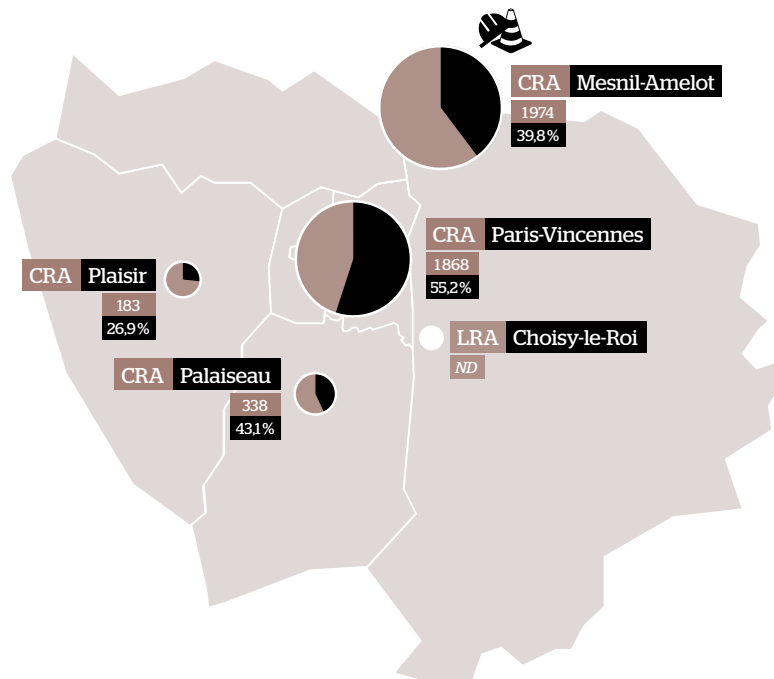

LA RÉTENTION EN FRANCE EN 2020

Personnes enfermées et éloignées par CRA

1069 Nombre de placements en 2020.

40% Taux d'éloignement par rapport au nombre de placements.

ND Nombre de personnes enfermées et éloignées en 2020 non disponibles pour les LRA.

 CRA en construction

ÎLE-DE-FRANCE

GUYANE

SAINT-MARTIN

MAYOTTE

GUADELOUPE

MARTINIQUE

RÉUNION