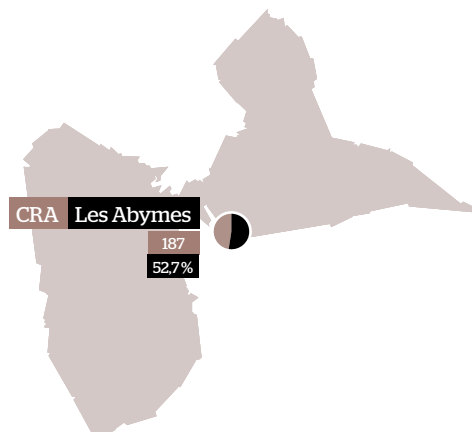

LA RÉTENTION EN FRANCE EN 2020

Personnes enfermées et éloignées par CRA

1069 Nombre de placements en 2020.

40% Taux d'éloignement par rapport au nombre de placements.

ND Nombre de personnes enfermées et éloignées en 2020 non disponibles pour les LRA.

 CRA en construction

ÎLE-DE-FRANCE

GUYANE

SAINT-MARTIN

MAYOTTE

GUADELOUPE

MARTINIQUE

RÉUNION