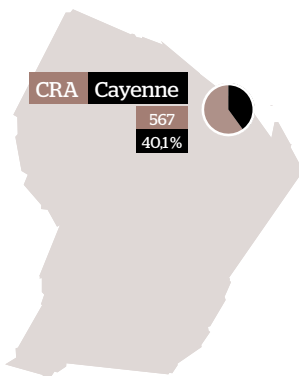

LA RÉTENTION EN FRANCE EN 2020

Personnes enfermées et éloignées par CRA

1069 Nombre de placements en 2020.

40% Taux d'éloignement par rapport au nombre de placements.

ND Nombre de personnes enfermées et éloignées en 2020 non disponibles pour les LRA.

 CRA en construction

ÎLE-DE-FRANCE

GUYANE

SAINT-MARTIN

MAYOTTE

GUADELOUPE

MARTINIQUE

RÉUNION