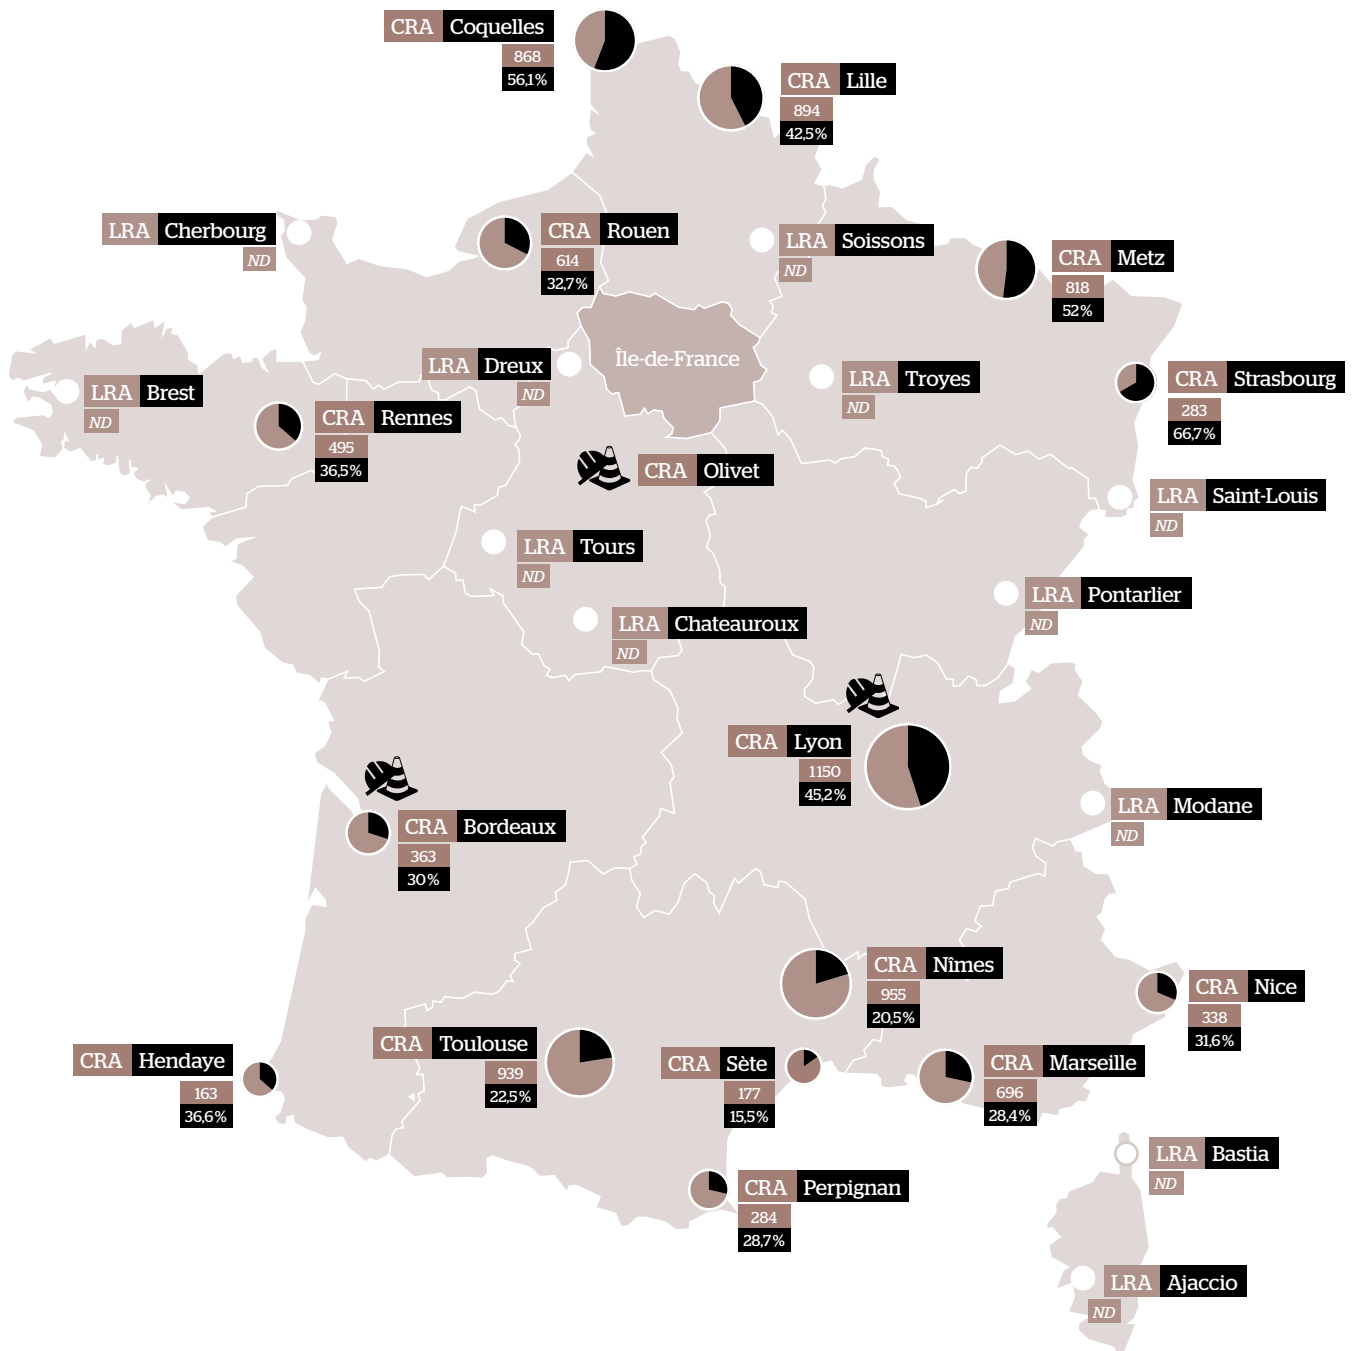

LA RÉTENTION EN FRANCE EN 2020

Personnes enfermées et éloignées par CRA

1069 Nombre de placements en 2020.

40% Taux d'éloignement par rapport au nombre de placements.

ND Nombre de personnes enfermées et éloignées en 2020 non disponibles pour les LRA.

 CRA en construction

ÎLE-DE-FRANCE

GUYANE

SAINT-MARTIN

MAYOTTE

GUADELOUPE

MARTINIQUE

RÉUNION